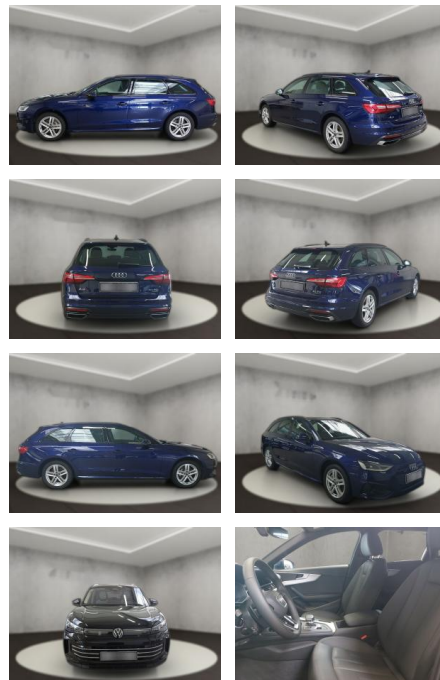

## Audi A4 40 quattro 2.0 TDI Avant advanced

AH54-09636 **Angebotsnr.:**

Erstzulassung:	Kilometer:	Farbe:	Leistung:	Kraftstoffart:
12.09.2023	28.494	Blau	150 kW / 204 PS	Diesel

**PREIS**  
**43.130 €**