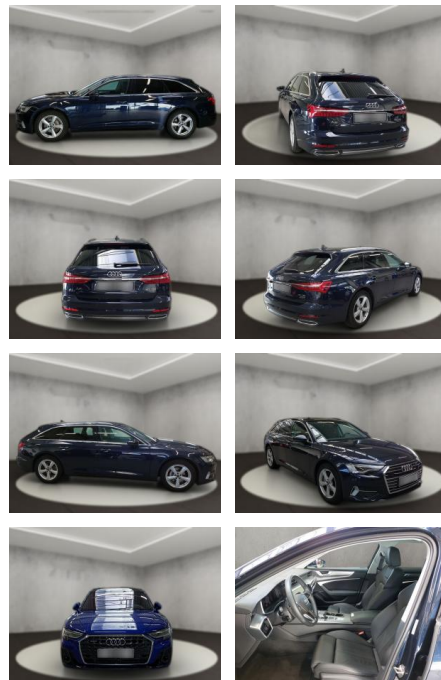

## Audi A6 40 2.0 TDI Avant quattro sport (EURO)

AH54-09604 **Angebotsnr.:**

Erstzulassung:	Kilometer:	Farbe:	Leistung:	Kraftstoffart:
12.09.2023	15.384	Blau	150 kW / 204 PS	Diesel

**PREIS**  
**54.980 €**