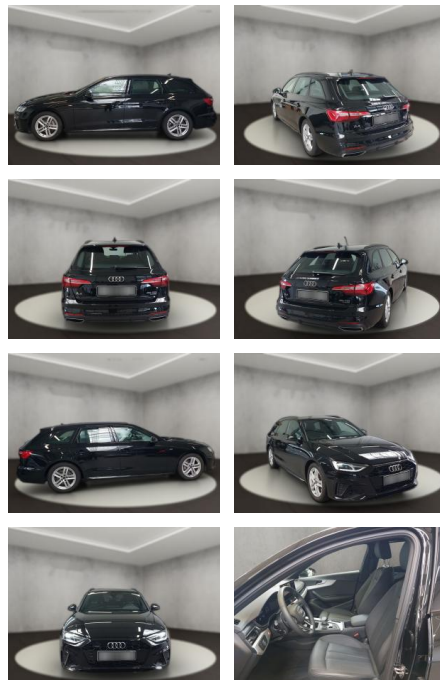

AH54-09567 **Angebotsnr.:**

Erstzulassung:	Kilometer:	Farbe:	Leistung:	Kraftstoffart:
12.09.2023	25.994	Schwarz	150 kW / 204 PS	Diesel

PREIS
44.370 €

FINANZIERUNGSBEISPIEL
Laufzeit: 72 Monate Anzahlung: 25 %
Basis-Finanzierung:* Mtl. Rate:
Zielraten-Finanzierung:** **385 €**