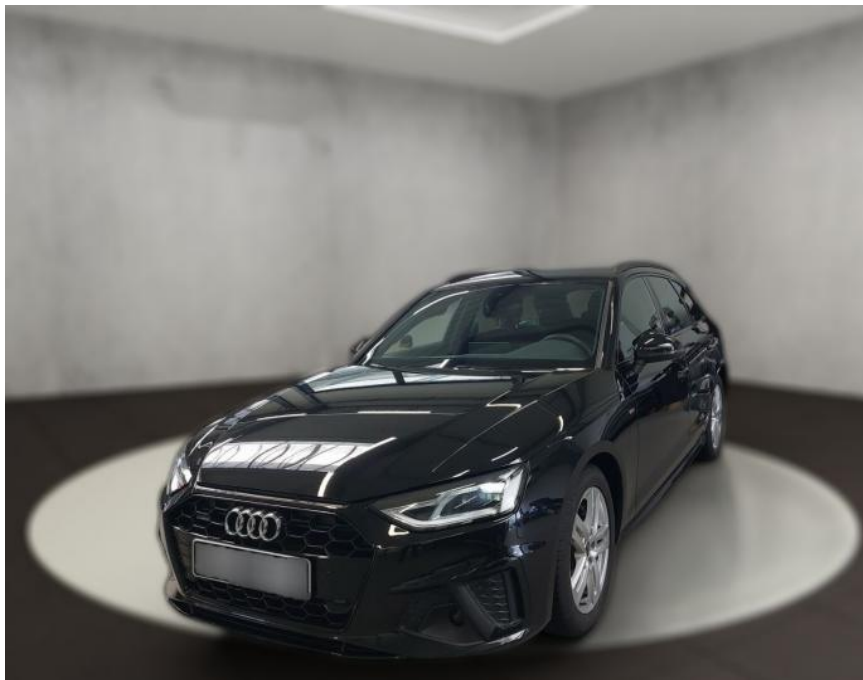

AH54-09567 **Angebotsnr.:**

Erstzulassung:	Kilometer:	Farbe:	Leistung:	Kraftstoffart:
12.09.2023	25.994	Schwarz	150 kW / 204 PS	Diesel

PREIS
44.370 €

FINANZIERUNGSBEISPIEL
Laufzeit: 72 Monate Anzahlung: 25 %
Basis-Finanzierung:* Mtl. Rate:
Zielraten-Finanzierung:** **385 €**