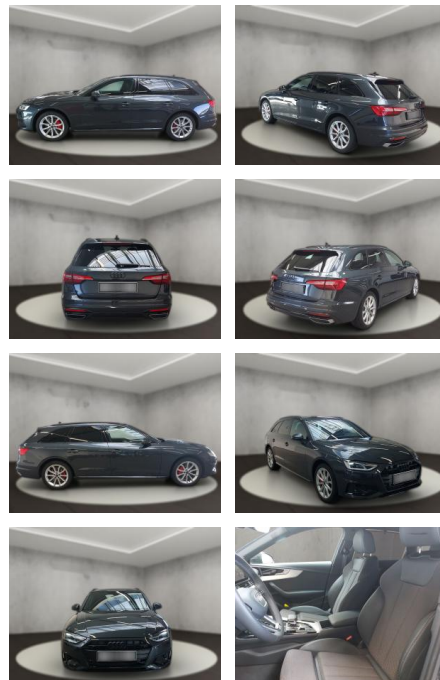

AH54-09585 **Angebotsnr.:**

Erstzulassung:	Kilometer:	Farbe:	Leistung:	Kraftstoffart:
29.08.2023	11.263	Grau	150 kW / 204 PS	Diesel

PREIS
45.710 €

FINANZIERUNGSBEISPIEL

Laufzeit: 72 Monate Anzahlung: 25 %
Basis-Finanzierung:* Mtl. Rate:
Zielraten-Finanzierung:** **397 €**