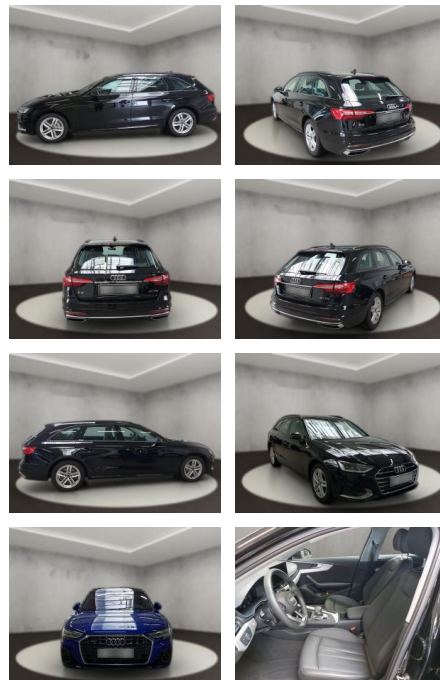

## Audi A4 40 2.0 TDI Avant advanced (EURO 6d)

AH54-09646 **Angebotsnr.:**

Erstzulassung:	Kilometer:	Farbe:	Leistung:	Kraftstoffart:
09.10.2023	11.972	Schwarz	150 kW / 204 PS	Diesel

**PREIS**  
**43.650 €**