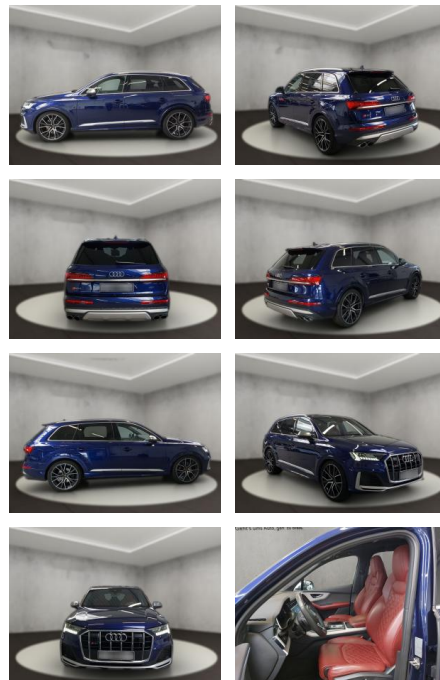

AH54-09875 **Angebotsnr.:**

Erstzulassung:	Kilometer:	Farbe:	Leistung:	Kraftstoffart:
19.10.2020	64.448	Blau	320 kW / 435 PS	Diesel

PREIS
69.090 €

FINANZIERUNGSBEISPIEL

Laufzeit: 72 Monate Anzahlung: 25 %
Basis-Finanzierung:* Mtl. Rate:
Zielraten-Finanzierung:** **599 €**