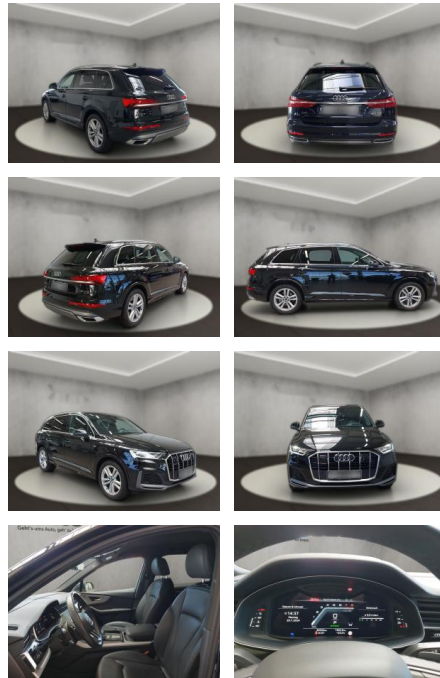

## Audi Q7 55 3.0 TFSI quattro S line (EURO 6d)

AH54-10311 **Angebotsnr.:**

Erstzulassung:	Kilometer:	Farbe:	Leistung:	Kraftstoffart:
14.03.2022	31.024	Schwarz	250 kW / 340 PS	Benzin

**PREIS**  
**60.950 €**