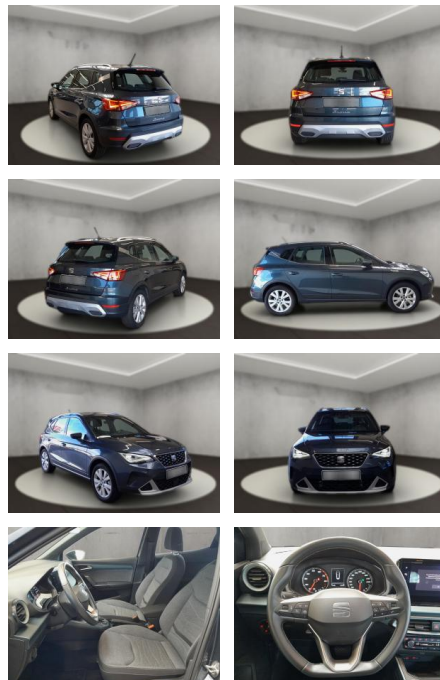

Ihr Ansprechpartner

Herr Karl Pohlmann
E-Mail: verkauf@ap-auto-pohlmann.de
Telefon: 05407 81550

Auto Pohlmann
Werner von Braun Str. 1 - 49134 Wallenhorst - Tel.: 05407 / 81550

Seat Arona 1.0 TSI Xperience OPF (EURO 6d)

AH54-10193 **Angebotsnr.:**

Erstzulassung:	Kilometer:	Farbe:	Leistung:	Kraftstoffart:
26.04.2022	14.495	Grau	81 kW / 110 PS	Benzin

PREIS
21.910 €

FINANZIERUNGSBEISPIEL
Laufzeit: 72 Monate   Anzahlung: 25 %
Basis-Finanzierung:*   Mtl. Rate:
Zielraten-Finanzierung:** **190 €**

* Basisfinanzierung: Anzahlung: 5.478 Euro, Laufzeit: 72 Monate, Nettodarlehen: 16.433 Euro, Gesamtbetrag: 25.849 Euro, Zinssätze: 7.71% Sollz. (gebunden), 7.99% eff.
** Zielratenfinanzierung: Anzahlung: 5.478 Euro, Laufzeit: 72 Monate, Nettodarlehen: 16.433 Euro, Zielrate: 12.051 Euro, Gesamtbetrag: 26.462 Euro, Zinssätze: 7.71% Sollz. (gebunden), 7.99% eff.,

Vermittlung für:
Repräsentatives Beispiel gem. § 17 Abs. 4 PAngV. Diese Finanzierungsangebote sind Beispiele. Gerne ermitteln wir für Sie Ihr individuelles Angebot.

Ausstattung

Sicherheit

- PDC Park Distance Control hinten
- Anti-Blockiersystem ABS
- Antischlupfregelung ASC+T
- elektronische Stabilitätskontrolle (ESP / DSP)
- Servolenkung
- Regensensor
- Wegfahrsperre
- Kindersitzbefestigung
- Airbag Beifahrerseite abschaltbar
- Airbag Fahrer-/Beifahrerseite
- Einparkhilfe hinten
- Fensterheber elektrisch
- Getriebe 7-Gang - Doppelkupplungsgetriebe DSG
- Heckleuchten LED
- Isofix-Aufnahmen für Kindersitz
- Klima-Komfort-Paket
- heiz- und anklappbar

- Klima-Komfort-Paket: Klimaanlage Climatronic 2-Zonen
- Kopf-Airbag-System
- Notrufsystem
- Schadstoffarm nach Abgasnorm Euro 6d
- Scheinwerfer LED
- Schließ-/Startsystem Kessy
- Seitenairbag
- Servolenkung
- Start/Stop-Anlage
- Tagfahrlicht LED
- Wegfahrsperre (elektronisch)
- Zentralverriegelung mit Fernbedienung
- *

Multimedia

- Radio
- Navigation mit Bildschirm
- Bluetooth
- SEAT Media-System Touch Colour

- SEAT Media-System Touch Colour: Bluetooth-Schnittstelle mit Freisprecheinrichtung integriert
- SEAT Media-System Touch Colour: Radioempfang digital (DAB+)
- SEAT Media-System Touch Colour: USB-Schnittstelle vorn (2-fach)
- Sprachsteuerungs-System
- Ausstattungs-Paket: Pro: Bluetooth-Schnittstelle mit Freisprecheinrichtung integriert
- Apple CarPlay und Android Auto
- Ausstattungs-Paket: Pro: USB-Schnittstelle vorn (2-fach)
- *Technik &

Komfort

- Zentralverriegelung
- Bordcomputer

STÄNDIG ÜBER 15.000 FAHRZEUGE IM BESTAND!