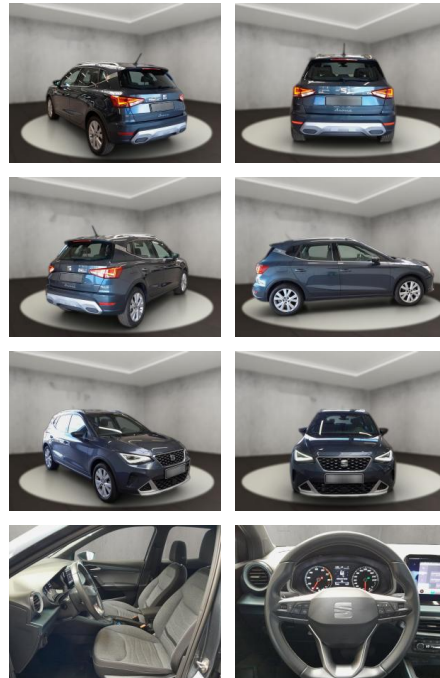

Ihr Ansprechpartner

Herr Karl Pohlmann
E-Mail: verkauf@ap-auto-pohlmann.de
Telefon: 05407 81550

Auto Pohlmann
Werner von Braun Str. 1 - 49134 Wallenhorst - Tel.: 05407 / 81550

Seat Arona 1.0 TSI Xperience OPF (EURO 6d)

AH54-10324 **Angebotsnr.:**

Erstzulassung:	Kilometer:	Farbe:	Leistung:	Kraftstoffart:
28.04.2022	24.559	Grau	81 kW / 110 PS	Benzin

PREIS
21.910 €

FINANZIERUNGSBEISPIEL

Laufzeit: 72 Monate   Anzahlung: 25 %
Basis-Finanzierung:*   Mtl. Rate:
Zielraten-Finanzierung:** **190 €**

* Basisfinanzierung: Anzahlung: 5.478 Euro, Laufzeit: 72 Monate, Nettodarlehen: 16.433 Euro, Gesamtbetrag: 25.849 Euro, Zinssätze: 7.71% Sollz. (gebunden), 7.99% eff.
** Zielratenfinanzierung: Anzahlung: 5.478 Euro, Laufzeit: 72 Monate, Nettodarlehen: 16.433 Euro, Zielrate: 12.051 Euro, Gesamtbetrag: 26.462 Euro, Zinssätze: 7.71% Sollz. (gebunden), 7.99% eff.,

Vermittlung für:
Repräsentatives Beispiel gem. § 17 Abs. 4 PAngV. Diese Finanzierungsangebote sind Beispiele. Gerne ermitteln wir für Sie Ihr individuelles Angebot.

Ausstattung

Sicherheit

- PDC Park Distance Control hinten
- Anti-Blockiersystem ABS
- Antischlupfregelung ASC+T
- elektronische Stabilitätskontrolle (ESP / DSP)
- Servolenkung
- Regensensor
- Wegfahrsperre
- Kindersitzbefestigung
- Airbag Beifahrerseite abschaltbar
- Airbag Fahrer-/Beifahrerseite
- Einparkhilfe hinten
- Fensterheber elektrisch
- Getriebe 7-Gang - Doppelkupplungsgetriebe DSG
- Heckleuchten LED
- Isofix-Aufnahmen für Kindersitz
- Klima-Komfort-Paket
- heiz- und anklappbar

- Klima-Komfort-Paket: Klimaanlage Climatronic 2-Zonen
- Kopf-Airbag-System
- Notrufsystem
- Schadstoffarm nach Abgasnorm Euro 6d
- Scheinwerfer LED
- Schließ-/Startsystem Kessy
- Seitenairbag
- Servolenkung
- Start/Stop-Anlage
- Tagfahrlicht LED
- Wegfahrsperre (elektronisch)
- Zentralverriegelung mit Fernbedienung
- *

Multimedia

- Radio
- Navigation mit Bildschirm
- Bluetooth
- SEAT Media-System Touch Colour

- SEAT Media-System Touch Colour: Bluetooth-Schnittstelle mit Freisprecheinrichtung integriert
- SEAT Media-System Touch Colour: Radioempfang digital (DAB+)
- SEAT Media-System Touch Colour: USB-Schnittstelle vorn (2-fach)
- Sprachsteuerungs-System
- Ausstattungs-Paket: Pro: Bluetooth-Schnittstelle mit Freisprecheinrichtung integriert
- Apple CarPlay und Android Auto
- Ausstattungs-Paket: Pro: USB-Schnittstelle vorn (2-fach)
- *Technik &

Komfort

- Zentralverriegelung
- Bordcomputer

STÄNDIG ÜBER 15.000 FAHRZEUGE IM BESTAND!