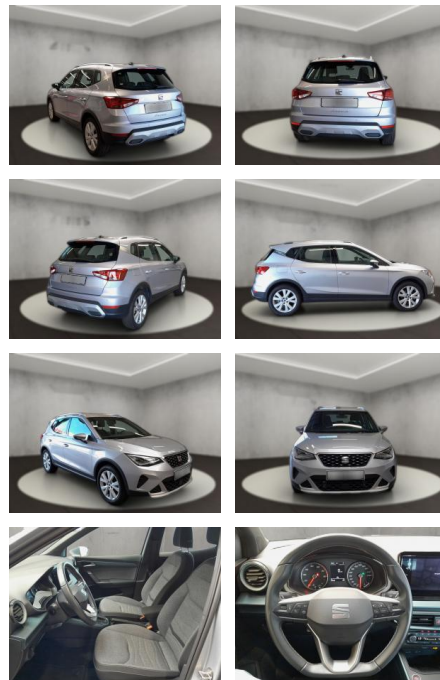

Auto Pohlmann
Werner von Braun Str. 1 - 49134 Wallenhorst - Tel.: 05407 / 81550

Ihr Ansprechpartner

Herr Karl Pohlmann
E-Mail: verkauf@ap-auto-pohlmann.de
Telefon: 05407 81550

Seat Arona 1.0 TSI Xperience OPF (EURO 6d)

AH54-10321 **Angebotsnr.:**

Erstzulassung:	Kilometer:	Farbe:	Leistung:	Kraftstoffart:
25.05.2022	20.425	Silber	81 kW / 110 PS	Benzin

PREIS
20.990 €

FINANZIERUNGSBEISPIEL

Laufzeit: 72 Monate   Anzahlung: 25 %
Basis-Finanzierung:*   Mtl. Rate:
Zielraten-Finanzierung:** **182 €**

* Basisfinanzierung: Anzahlung: 5.248 Euro, Laufzeit: 72 Monate, Nettodarlehen: 15.743 Euro, Gesamtbetrag: 24.764 Euro, Zinssätze: 7.71% Sollz. (gebunden), 7.99% eff.
** Zielratenfinanzierung: Anzahlung: 5.248 Euro, Laufzeit: 72 Monate, Nettodarlehen: 15.743 Euro, Zielrate: 11.545 Euro, Gesamtbetrag: 25.351 Euro, Zinssätze: 7.71% Sollz. (gebunden), 7.99% eff.,

Vermittlung für:
Repräsentatives Beispiel gem. § 17 Abs. 4 PAngV. Diese Finanzierungsangebote sind Beispiele. Gerne ermitteln wir für Sie Ihr individuelles Angebot.

Ausstattung

Sicherheit

- PDC Park Distance Control hinten
- Anti-Blockiersystem ABS
- Antischlupfregelung ASC+T
- elektronische Stabilitätskontrolle (ESP / DSP)
- Servolenkung
- Regensensor
- Wegfahrsperre
- Kindersitzbefestigung
- Airbag Beifahrerseite abschaltbar
- Airbag Fahrer-/Beifahrerseite
- Einparkhilfe hinten
- Fensterheber elektrisch
- Getriebe 7-Gang - Doppelkupplungsgetriebe DSG
- Heckleuchten LED
- Isofix-Aufnahmen für Kindersitz
- Klima-Komfort-Paket
- heiz- und anklappbar

- Klima-Komfort-Paket: Klimaanlage Climatronic 2-Zonen
- Kopf-Airbag-System
- Notrufsystem
- Schadstoffarm nach Abgasnorm Euro 6d
- Scheinwerfer LED
- Schließ-/Startsystem Kessy
- Seitenaairbag
- Servolenkung
- Start/Stop-Anlage
- Tagfahrlicht LED
- Wegfahrsperre (elektronisch)
- Zentralverriegelung mit Fernbedienung
- *

Multimedia

- Radio
- Navigation mit Bildschirm
- Bluetooth
- SEAT Media-System Touch Colour

- SEAT Media-System Touch Colour: Bluetooth-Schnittstelle mit Freisprecheinrichtung integriert
- SEAT Media-System Touch Colour: Radioempfang digital (DAB+)
- SEAT Media-System Touch Colour: USB-Schnittstelle vorn (2-fach)
- Sprachsteuerungs-System
- Ausstattungs-Paket: Pro: Bluetooth-Schnittstelle mit Freisprecheinrichtung integriert
- Apple CarPlay und Android Auto
- Ausstattungs-Paket: Pro: USB-Schnittstelle vorn (2-fach)
- *Technik &

Komfort

- Zentralverriegelung
- Bordcomputer

STÄNDIG ÜBER 15.000 FAHRZEUGE IM BESTAND!