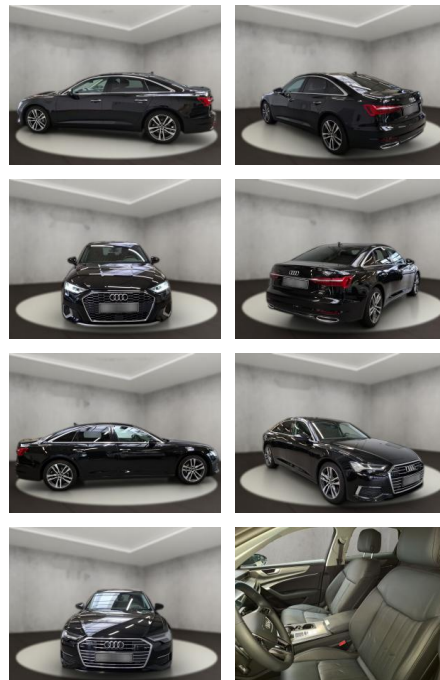

AH54-11113 **Angebotsnr.:**

Erstzulassung:	Kilometer:	Farbe:	Leistung:	Kraftstoffart:
14.10.2022	52.292	Schwarz	210 kW / 286 PS	Diesel

PREIS
55.700 €

FINANZIERUNGSBEISPIEL
Laufzeit: 72 Monate Anzahlung: 25 %
Basis-Finanzierung:* Mtl. Rate:
Zielraten-Finanzierung:** **483 €**