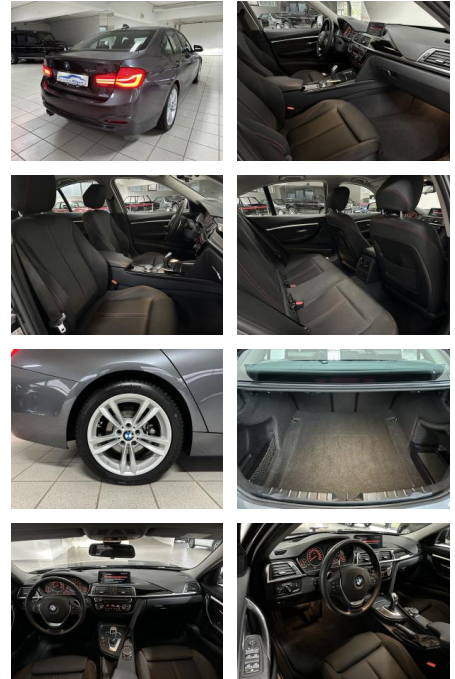

## BMW 330i Sport Line HUD Navi. LED Schiebed. Keyl...

AH00-5488X19Angebotsnr.:

<b>Erstzulassung:</b>	<b>Kilometer:</b>	<b>Farbe:</b>	<b>Leistung:</b>	<b>Kraftstoffart:</b>
12.09.2018	39.706	Grau	185 kW / 252 PS	Benzin