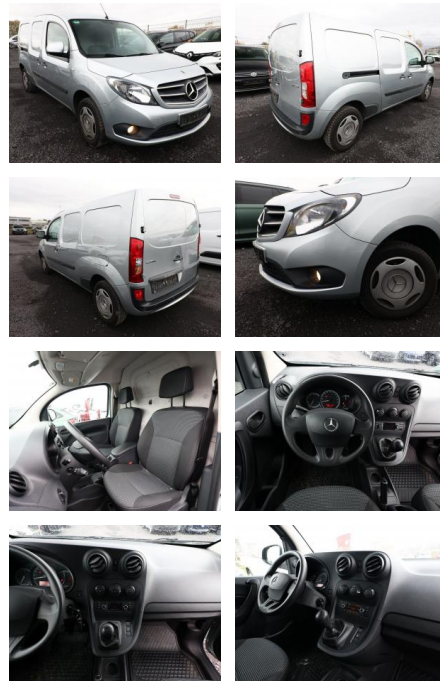

AT27-GW-ABO Aufgebotsnr.:

Erstzulassung:	Kilometer:	Farbe:	Leistung:	Kraftstoffart:
15.09.2020	32.250	Silber	85 kW / 116 PS	Diesel

PREIS
17.400 €

FINANZIERUNGSBEISPIEL

Laufzeit: 72 Monate Anzahlung: 25 %
Basis-Finanzierung:* Mtl. Rate:
Zielraten-Finanzierung:** **151 €**

Multimedia

- Radio
- Navigation mit Bildschirm

Komfort

- Zentralverriegelung
- Bordcomputer

Interieur

- el. Fensterheber
- Sitzheizung

Exterieur

- metallic
- Nebelscheinwerfer