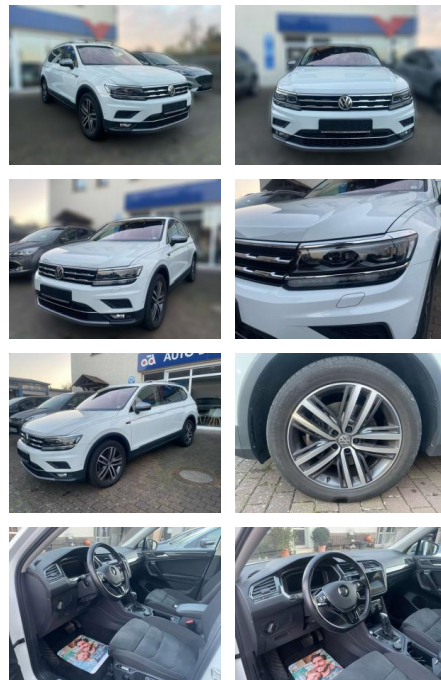

AW51-4388122Angebotsnr.:

Erstzulassung:	Kilometer:	Farbe:	Leistung:	Kraftstoffart:
01.09.2021	63.062	Weiß	147 kW / 200 PS	Benzin

PREIS
38.070 €

FINANZIERUNGSBEISPIEL

Laufzeit: 72 Monate Anzahlung: 25 %
Basis-Finanzierung:* Mtl. Rate:
Zielraten-Finanzierung:** **330 €**

- Dark Graphite
- glanzgedreht) Panorama Schiebe-/Hebedach vorn elektrisch
- mit Panoramadach hinten Sitze vorn ErgoActive (inkl. Sitzverstellung 14-Wege
- Sitze vorn mit Massagefunktion Sonderlackierung Pure-White Business-Paket Premium mit Navigation Verglasung hinten abgedunkelt (65 %) Active Lighting-Paket Serienausstattung: 3-Punkt-Sicherheitsgurt hinten mitte Ablagefach auf Instrumententafel mit Deckel Airbag Beifahrerseite abschaltbar Airbag Fahrer-/Beifahrerseite Aktive Frontklappe Ambiente-Paket Anti-Blockier-System (ABS) Antriebs-Schlupfregelung (ASR) Antriebsart: Allradantrieb Anzeige für Waschwasserstand Ausstattungs-Paket: Easy Open Automatische