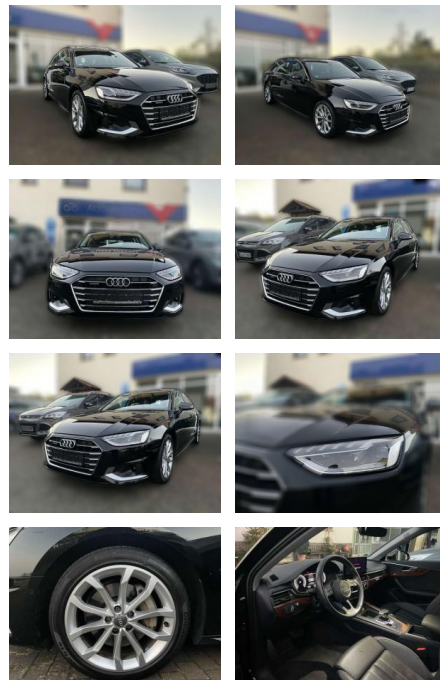

## Audi A4

AW51-908737560 Angebotsnr.:

Erstzulassung:	Kilometer:	Farbe:	Leistung:	Kraftstoffart:
01.05.2020	73.969	Schwarz	180 kW / 245 PS	Benzin

**PREIS**  
**35.080 €**