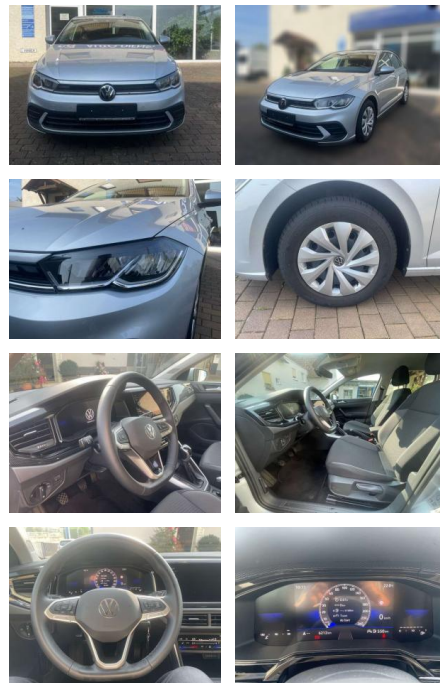

Erstzulassung:	Kilometer:	Farbe:	Leistung:	Kraftstoffart:
01.12.2023	6.212	Grau	59 kW / 80 PS	Benzin

PREIS
20.510 €

FINANZIERUNGSBEISPIEL

Laufzeit: 72 Monate Anzahlung: 25 %
Basis-Finanzierung:* Mtl. Rate:
Zielraten-Finanzierung:** **178 €**