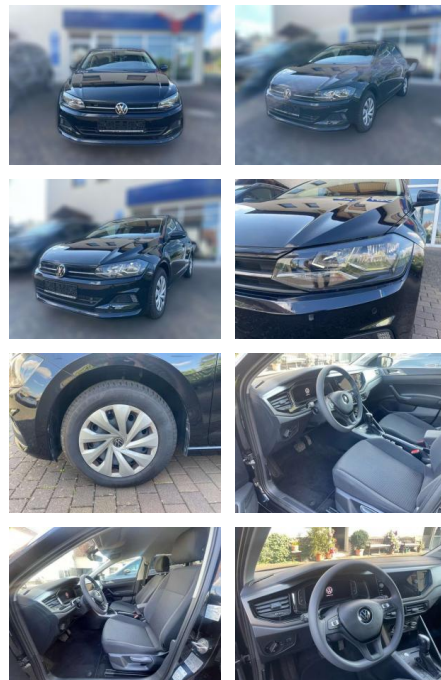

Erstzulassung:	Kilometer:	Farbe:	Leistung:	Kraftstoffart:
01.04.2021	33.988	Schwarz	70 kW / 95 PS	Benzin

PREIS
19.000 €

FINANZIERUNGSBEISPIEL

Laufzeit: 72 Monate Anzahlung: 25 %
Basis-Finanzierung:* Mtl. Rate:
Zielraten-Finanzierung:** **165 €**