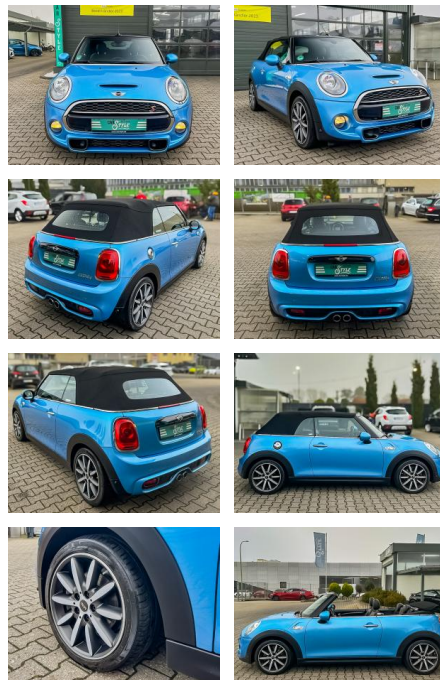

CS01-FO2411388 Angebotsnr.:

Erstzulassung:	Kilometer:	Farbe:	Leistung:	Kraftstoffart:
28.04.2017	66.000	Blau	141 kW / 192 PS	Benzin

PREIS
18.000 €

FINANZIERUNGSBEISPIEL

Laufzeit: 72 Monate Anzahlung: 25 %
 Basis-Finanzierung:* Mtl. Rate:
 Zielraten-Finanzierung:** **156 €**