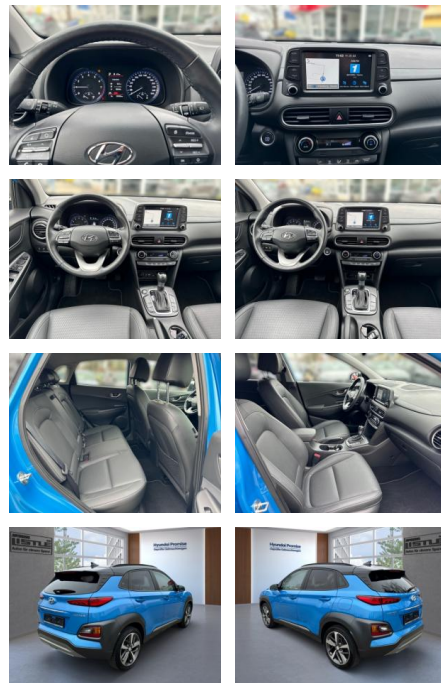

## Hyundai Kona Premium 2WD 1.6 T-GDI +NAVI+KLIMA

AL33-235279L Angebotsnr.:

Erstzulassung:	Kilometer:	Farbe:	Leistung:	Kraftstoffart:
01.06.2019	33.920		130 kW / 177 PS	Benzin

**PREIS**  
**25.190 €**