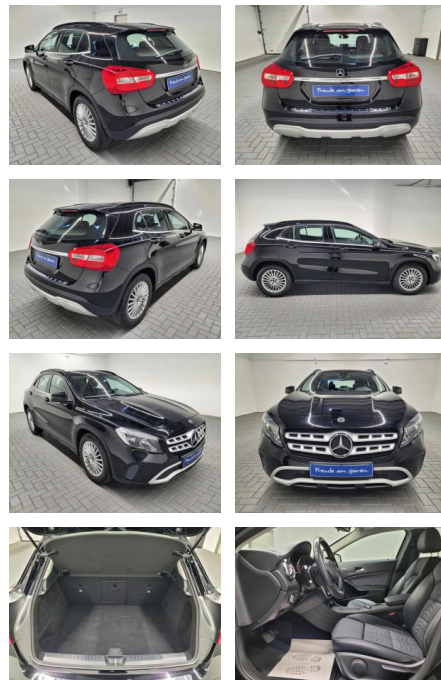

AM35-26146 **Angebotsnr.:**

Erstzulassung:	Kilometer:	Farbe:	Leistung:	Kraftstoffart:
12.02.2019	97.550		90 kW / 122 PS	Benzin

PREIS
26.110 €

FINANZIERUNGSBEISPIEL
 Laufzeit: 72 Monate Anzahlung: 25 %
 Basis-Finanzierung:* Mtl. Rate:
 Zielraten-Finanzierung:** **227 €**