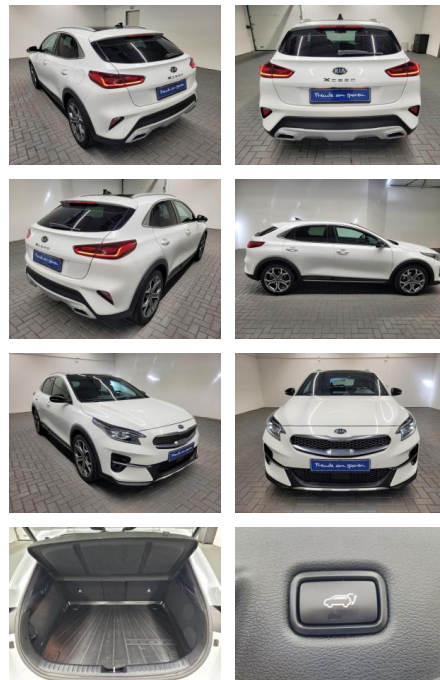

AM35-24437 **Angebotsnr.:**

Erstzulassung:	Kilometer:	Farbe:	Leistung:	Kraftstoffart:
10.02.2020	90.000		150 kW / 204 PS	Benzin

PREIS
27.950 €

FINANZIERUNGSBEISPIEL

Laufzeit: 72 Monate Anzahlung: 25 %
Basis-Finanzierung:* Mtl. Rate:
Zielraten-Finanzierung:** **242 €**