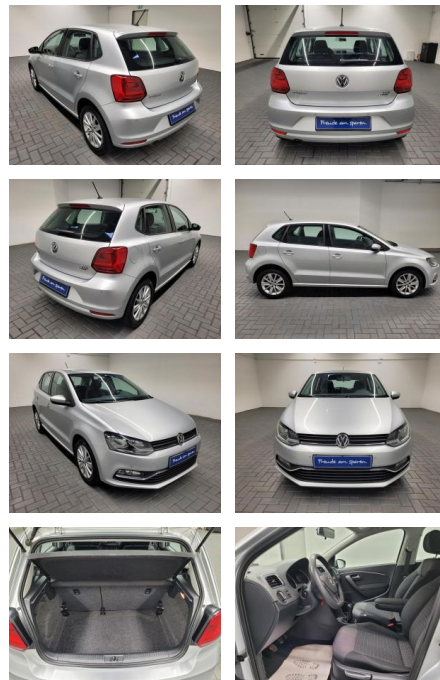

AM35-29105 **Angebotsnr.:**

Erstzulassung:	Kilometer:	Farbe:	Leistung:	Kraftstoffart:
01.02.2016	89.980		66 kW / 90 PS	Diesel

PREIS
15.080 €

FINANZIERUNGSBEISPIEL
Laufzeit: 72 Monate Anzahlung: 25 %
Basis-Finanzierung:* Mtl. Rate:
Zielraten-Finanzierung:** **131 €**