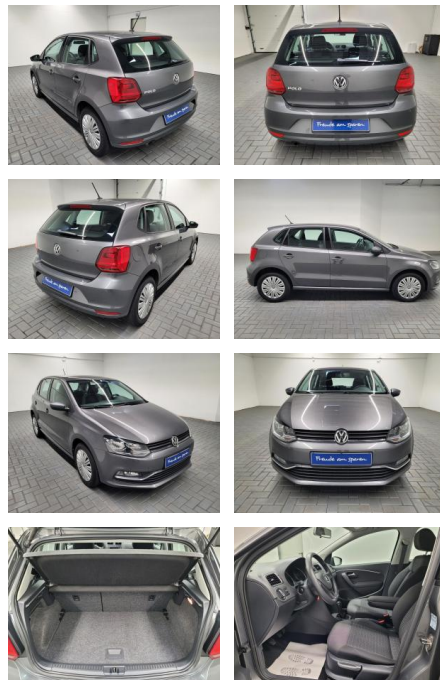

AM35-29199 **Angebotsnr.:**

Erstzulassung:	Kilometer:	Farbe:	Leistung:	Kraftstoffart:
30.11.2015	55.000		81 kW / 110 PS	Benzin

PREIS
16.200 €

FINANZIERUNGSBEISPIEL
Laufzeit: 72 Monate Anzahlung: 25 %
Basis-Finanzierung:* Mtl. Rate:
Zielraten-Finanzierung:** **141 €**