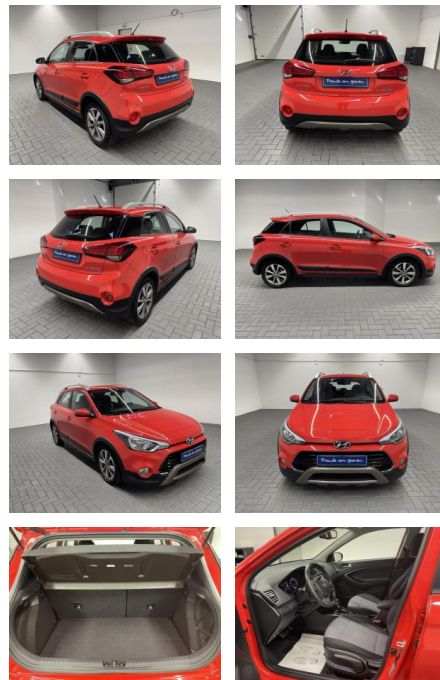

AM35-29253 **Angebotsnr.:**

Erstzulassung:	Kilometer:	Farbe:	Leistung:	Kraftstoffart:
29.11.2019	48.100		74 kW / 101 PS	Benzin

PREIS
19.370 €

FINANZIERUNGSBEISPIEL
Laufzeit: 72 Monate Anzahlung: 25 %
Basis-Finanzierung:* Mtl. Rate:
Zielraten-Finanzierung:** **168 €**