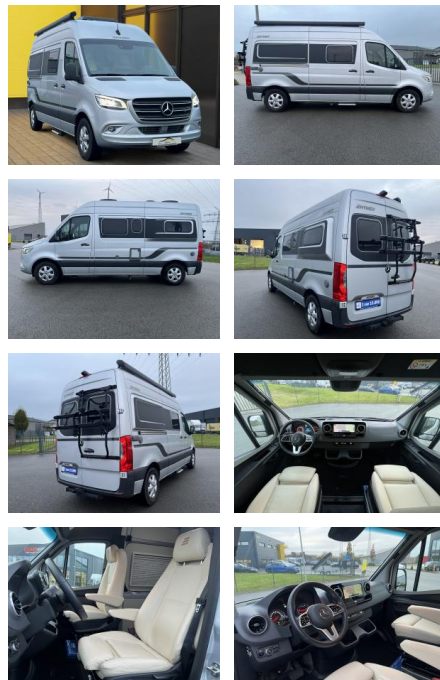

## HYMER / ERIBA / HYMERCAR Free S 600 Hubstützen+...

AB19-NB-HYM-81 Angebotsnr.:

Erstzulassung:	Kilometer:	Farbe:	Leistung:	Kraftstoffart:
17.03.2023	32.000	silber	125 kW / 170 PS	Diesel

**PREIS**  
**91.640 €**