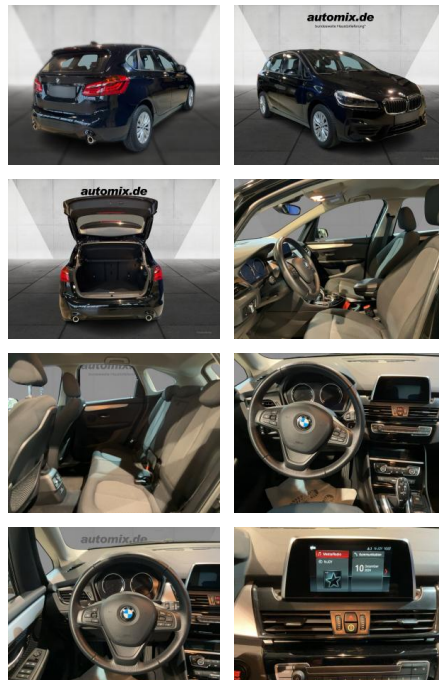

Erstzulassung:	Kilometer:	Farbe:	Leistung:	Kraftstoffart:
01.05.2021	73.210	Schwarz	110 kW / 150 PS	Diesel

PREIS
25.690 €

FINANZIERUNGSBEISPIEL

Laufzeit: 72 Monate Anzahlung: 25 %
 Basis-Finanzierung:* Mtl. Rate:
 Zielraten-Finanzierung:** **223 €**

Multimedia

- Radio
- Navigation mit Bildschirm
- MP3 Anschluss
- Bluetooth

Komfort

- Zentralverriegelung
- Bordcomputer

Interieur

- Multifunktionslenkrad
- el. Fensterheber
- Sitzheizung

Exterieur

- Leichtmetallfelgen
- metallic
- Nebelscheinwerfer