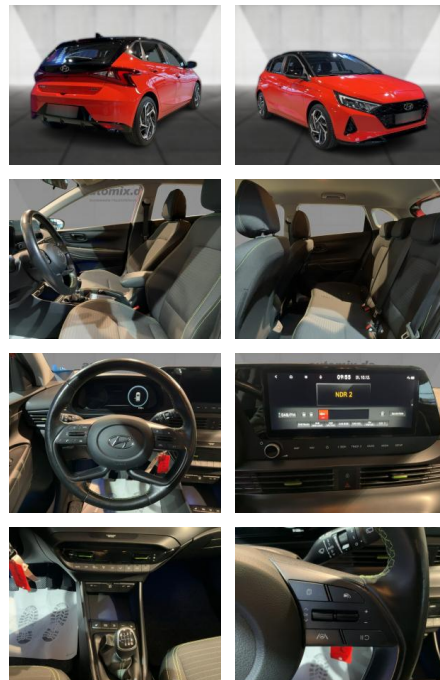

## Hyundai i20 ,LED,Navi,SHZ,PDC,Kamera,Verkehrsz.,

WA00-30728 **Angebotsnr.:**

Erstzulassung:	Kilometer:	Farbe:	Leistung:	Kraftstoffart:
01.05.2021	51.335	Diverse	74 kW / 101 PS	Benzin

**PREIS**  
**19.460 €**

### Multimedia

- Radio
- Navigation mit Bildschirm
- MP3 Anschluss
- Bluetooth

### Interieur

- Multifunktionslenkrad
- el. Fensterheber
- Sitzheizung