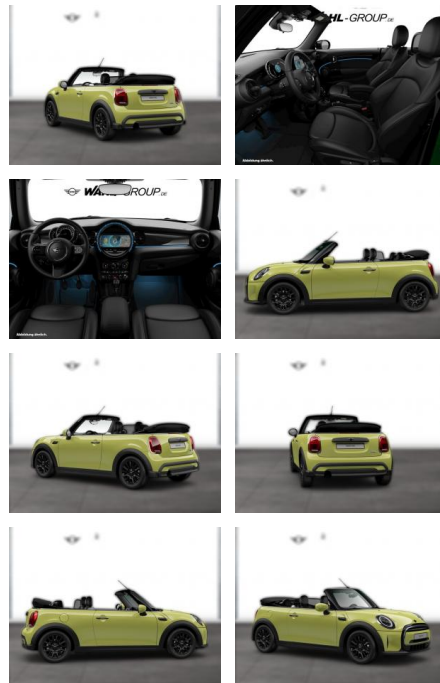

WG05-249641 Angebotsnr.:

Erstzulassung:	Kilometer:	Farbe:	Leistung:	Kraftstoffart:
01.04.2022	25.100	Gelb	75 kW / 102 PS	Benzin

PREIS
26.640 €

FINANZIERUNGSBEISPIEL

Laufzeit: 72 Monate Anzahlung: 25 %
Basis-Finanzierung:* Mtl. Rate:
Zielraten-Finanzierung:** **231 €**