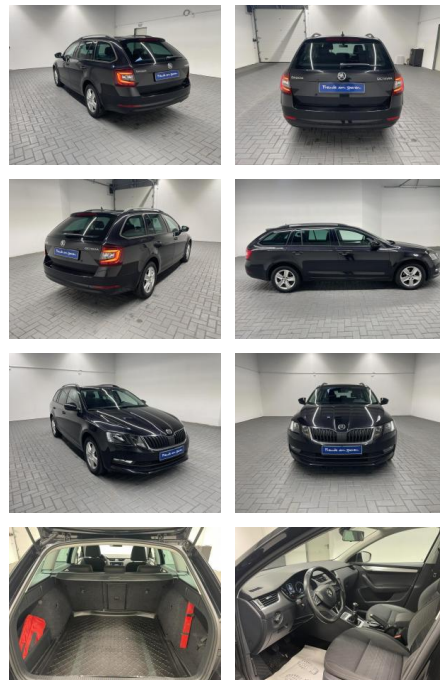

## Skoda Octavia Combi Navi/SHZ/PDC/AHK/Tempomat

AM35-29327 **Angebotsnr.:**

Erstzulassung:	Kilometer:	Farbe:	Leistung:	Kraftstoffart:
02.06.2017	93.700		110 kW / 150 PS	Benzin

**PREIS**  
**21.820 €**