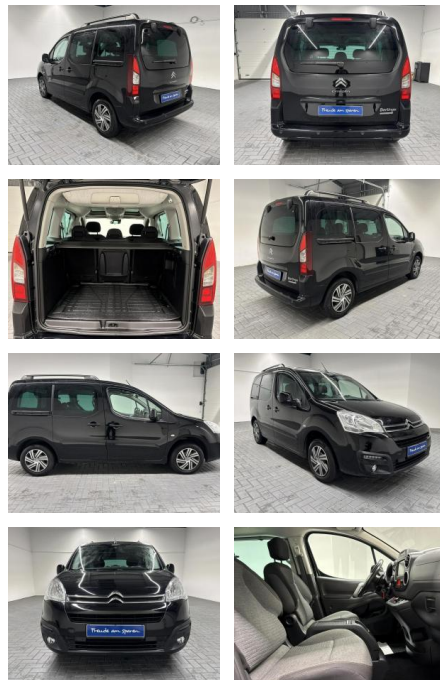

Ihr Ansprechpartner

Herr Karl Pohlmann
E-Mail: verkauf@ap-auto-pohlmann.de
Telefon: 05407 81550

Auto Pohlmann
Werner von Braun Str. 1 - 49134 Wallenhorst - Tel.: 05407 / 81550

Citroën Berlingo Shine 2xSchiebetür/Navi/SHZ

AM35-29286 **Angebotsnr.:**

Erstzulassung:	Kilometer:	Farbe:	Leistung:	Kraftstoffart:
19.01.2018	92.820		73 kW / 99 PS	Diesel

PREIS
24.220 €

FINANZIERUNGSBEISPIEL
Laufzeit: 72 Monate Anzahlung: 25 %
Basis-Finanzierung:* Mtl. Rate:
Zielraten-Finanzierung:** **210 €**