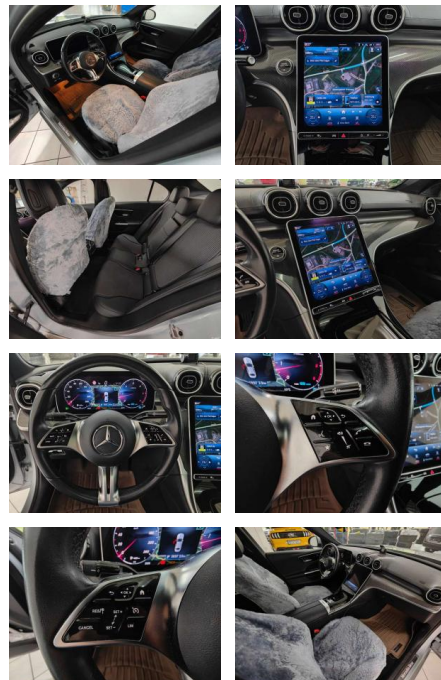

Auto Pohlmann
Werner von Braun Str. 1 - 49134 Wallenhorst - Tel.: 05407 / 81550

Ihr Ansprechpartner

Herr Karl Pohlmann
E-Mail: verkauf@ap-auto-pohlmann.de
Telefon: 05407 81550

Mercedes-Benz C 220 C -Klasse Lim. C 220d *LED *...

HA14-002375 Angebotsnr.:

Erstzulassung:	Kilometer:	Farbe:	Leistung:	Kraftstoffart:	Verbr. komb.	CO2-Emission	CO2-Klasse (WLTP)
01.08.2021	53.854	Silber	147 kW / 200 PS	Benzin	5,0 l/100km	131 g/km	D

PREIS
35.490 €

FINANZIERUNGSBEISPIEL

Laufzeit: 72 Monate   Anzahlung: 25 %
Basis-Finanzierung:*   Mtl. Rate:
Zielraten-Finanzierung:** **308 €**

* Basisfinanzierung: Anzahlung: 8.873 Euro, Laufzeit: 72 Monate, Nettodarlehen: 26.618 Euro, Gesamtbetrag: 41.871 Euro, Zinssätze: 7.71% Sollz. (gebunden), 7.99% eff.
** Zielratenfinanzierung: Anzahlung: 8.873 Euro, Laufzeit: 72 Monate, Nettodarlehen: 26.618 Euro, Zielrate: 19.520 Euro, Gesamtbetrag: 42.863 Euro, Zinssätze: 7.71% Sollz. (gebunden), 7.99% eff.,

Vermittlung für:
Repräsentatives Beispiel gem. § 17 Abs. 4 PAngV. Diese Finanzierungsangebote sind Beispiele. Gerne ermitteln wir für Sie Ihr individuelles Angebot.

Ausstattung

Sicherheit

- Alarmanlage ABS Abstandswarner
  Blendefreies Fernlicht Elektr.
  Wegfahrsperre ESP Fernlichtassistent
  Geschwindigkeitsbegrenzer Isofix
  Lichtsensormüdigkeitswarner
  Nebelscheinwerfer Notbremsassistent
  Notrufsystem Regensensor
  Reifendruckkontrolle Spurhalteassistent
  Totwinkel-Assistent Traktionskontrolle
  Verkehrszeichenerkennung Airbags: Front-
- Seiten- und weitere Airbags Tagfahrlicht
  (Art): LED-Tagfahrlicht
  Hauptscheinwerfer: LED-Scheinwerfer
  Kurvenlicht (Art): Adaptives Kurvenlicht
  Pannenhilfe: Pannenkitt Einparkhilfe:
  Kamera Hinten Vorne Innenausstattung:
  Stoff Farbe der Innenausstattung: Grau

Weiteres

- Das Fahrzeug wird aktuell noch vom

STÄNDIG ÜBER 15.000 FAHRZEUGE IM BESTAND!