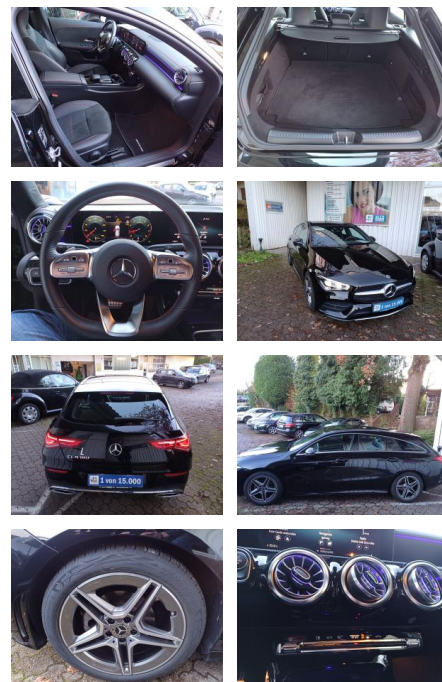

FL00-W8415WAngebotsnr.:

VERKAUFT

Erstzulassung:	Kilometer:	Farbe:	Leistung:	Kraftstoffart:
04.09.2023	19.980	Schwarz	100 kW / 136 PS	Benzin

PREIS
30.450 €

FINANZIERUNGSBEISPIEL
 Laufzeit: 72 Monate Anzahlung: 25 %
 Basis-Finanzierung:* Mtl. Rate:
 Zielraten-Finanzierung:** **264 €**

Vermittlung für:
 Repräsentatives Beispiel gem. § 17 Abs. 4 PAngV. Diese Finanzierungsangebote sind Beispiele. Gerne ermitteln wir für Sie Ihr individuelles Angebot.

Ausstattung

Besonderheiten

- Aktiver Park-Assistent mit PARKTRONIC
- EASY-PACK Heckklappe
- Adaptiver Fernlicht-Assistent
- Licht- und Sicht-Paket
- Parkassistent mit Querfunktion
- AMG Styling
- AMG Line
- MBUX High-End-Paket
- 7G-DCT
- LED High Performance-Scheinwerfer
- 18" AMG Leichtmetallräder im 5-Doppelspeichen-Design