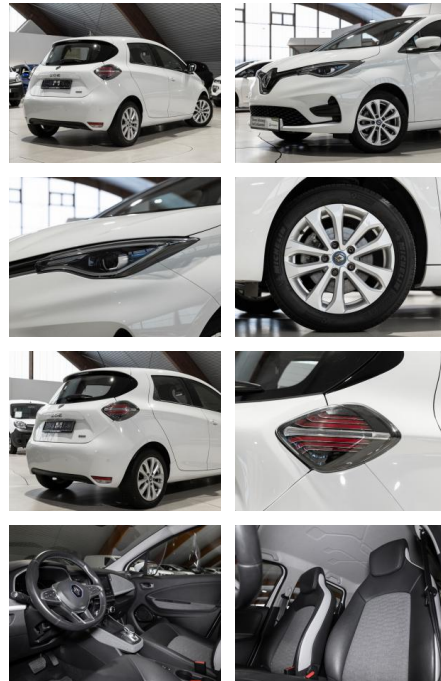

Auto Pohlmann
Werner von Braun Str. 1 - 49134 Wallenhorst - Tel.: 05407 / 81550

Ihr Ansprechpartner

Herr Karl Pohlmann
E-Mail: verkauf@ap-auto-pohlmann.de
Telefon: 05407 81550

Renault ZOE Experience R110 (mit Batterie) 50

RS04-16051 **Angebotsnr.:**

Erstzulassung:	Kilometer:	Farbe:	Leistung:	Kraftstoffart:	Reichweite elektr. (WLTP)
26.09.2020	31.768	Diverse	80 kW / 109 PS	Elektro	0 km

PREIS
14.540 €

FINANZIERUNGSBEISPIEL
Laufzeit: 72 Monate   Anzahlung: 25 %
Basis-Finanzierung:*   Mtl. Rate:
Zielraten-Finanzierung:** **126 €**

* Basisfinanzierung: Anzahlung: 3.635 Euro, Laufzeit: 72 Monate, Nettodarlehen: 10.905 Euro, Gesamtbetrag: 17.154 Euro, Zinssätze: 7.71% Sollz. (gebunden), 7.99% eff.
** Zielratenfinanzierung: Anzahlung: 3.635 Euro, Laufzeit: 72 Monate, Nettodarlehen: 10.905 Euro, Zielrate: 7.997 Euro, Gesamtbetrag: 17.561 Euro, Zinssätze: 7.71% Sollz. (gebunden), 7.99% eff.,

Vermittlung für:
Repräsentatives Beispiel gem. § 17 Abs. 4 PAngV. Diese Finanzierungsangebote sind Beispiele. Gerne ermitteln wir für Sie Ihr individuelles Angebot.

Ausstattung

Sicherheit

- Reifendruckkontrollsystem
- Spurhalteassistent

Multimedia

- USB
- Verkehrszeichenerkennung
- Sprachsteuerung
- Touchscreen

Komfort

- Berganfahrassistent
- Beheizbares Lenkrad
- Lederlenkrad

Weiteres

- **Ausstattungsapakete:**
- **Geschwindigkeits-Regelanlage (Tempomat):**
- **Lenkrad (Leder) mit Multifunktion**
- Audiobedienung am Lenkrad
- Geschwindigkeits-Begrenzeranlage

- **Navigations-Paket:**
- **Audio-/Radio-Fernbedienung am Lenkrad**
- USB-Anschluss inkl. AUX-IN-Anschluss (Plug & Music)
- Fahrassistent-System: Verkehrszeichenerkennung
- Freisprecheinrichtung (Bluetooth) mit Sprachsteuerung
- Radioempfang digital (DAB+)
- Multimedia-System Easy Link mit Navigationssystem (Touchscreen 7")
- **Winter-Paket: Sitzheizung vorn**
- Lenkrad heizbar
- **Lenkrad (Leder) Weitere Ausstattungen:**
- ***Getriebe**
- Automatik
- ***Technik**
- Bordcomputer
- Volldigitales Kombiinstrument
- ***Assistenten**
- Verkehrszeichenerkennung

- Regensensor
- Fernlichtassistent
- Lichtsensor
- Berganfahrassistent
- Spurhalteassistent
- Spurwechselassistent
- ***Komfort**
- Klimaanlage
- Servolenkung
- Zentralverriegelung
- Elektrischer Fensterheber
- Sitzheizung
- Elektrische Aussenspiegel
- Tempomat
- Park Distance Control
- Multifunktionslenkrad
- Keyless Go Startfunktion
- Lenksäule einstellbar
- Lederlenkrad
- Geschwindigkeitsbegrenzungsanlage
- ***Sicht**

STÄNDIG ÜBER 15.000 FAHRZEUGE IM BESTAND!