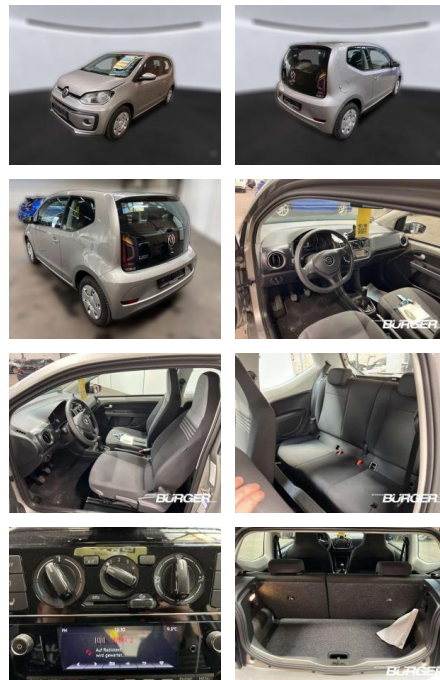

CB01-D001750Angebotsnr.:

Erstzulassung:	Kilometer:	Farbe:	Leistung:	Kraftstoffart:
01.08.2021	26.100	silber	48 kW / 65 PS	Benzin

PREIS
13.220 €

FINANZIERUNGSBEISPIEL

Laufzeit: 72 Monate Anzahlung: 25 %
Basis-Finanzierung:* Mtl. Rate:
Zielraten-Finanzierung:** **115 €**