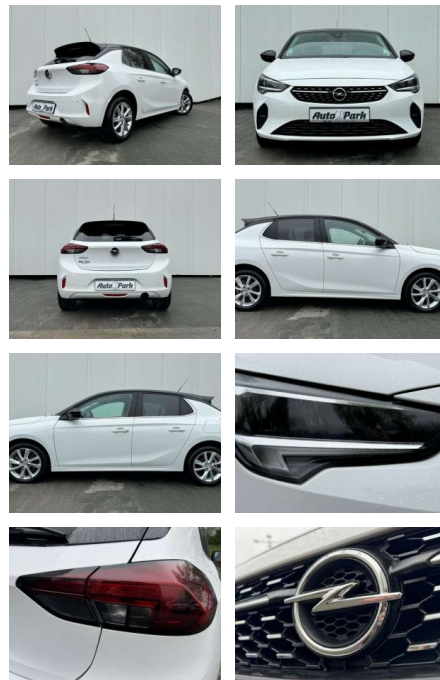

AP08-310989 **Angebotsnr.:**

Erstzulassung:	Kilometer:	Farbe:	Leistung:	Kraftstoffart:	Verbr. komb.	CO2-Emission	CO2-Klasse (WLTP)
01.01.2023	23.000	Weiß	74 kW / 101 PS	Benzin	5,6 l/100km	127 g/km	D

PREIS
19.520 €

Vermittlung für:
Repräsentatives Beispiel gem. § 17 Abs. 4 PAngV. Diese Finanzierungsangebote sind Beispiele. Gerne ermitteln wir für Sie Ihr individuelles Angebot.

Ausstattung

Weiteres

- Sonderausstattung Allwetter-/ Ganzjahresreifen LM-Felgen 6
- 5x16 (4-Doppelspeichen) Metallic-/Mineraleffekt-Lackierung Sitzheizung vorn Technologie-Paket Park & Go [Außenspiegel elektr. verstell- und heizbar
- elektr. anklappbar
- Außenspiegel elektr. verstell- und heizbar
- Parkpilotsystem vorn und hinten
- Fahrassistenz-System: Totwinkel-Assistent] Serienausstattung 6 Lautsprecher Airbag Fahrer-/Beifahrerseite Anti-Blockier-System (ABS) Audiosystem Multimedia B-Säulen schwarz Hochglanz (außen) Bordcomputer Bremsassistent DAB-Tuner (Radioempfang digital) Elektron. Stabilitäts-Programm Plus