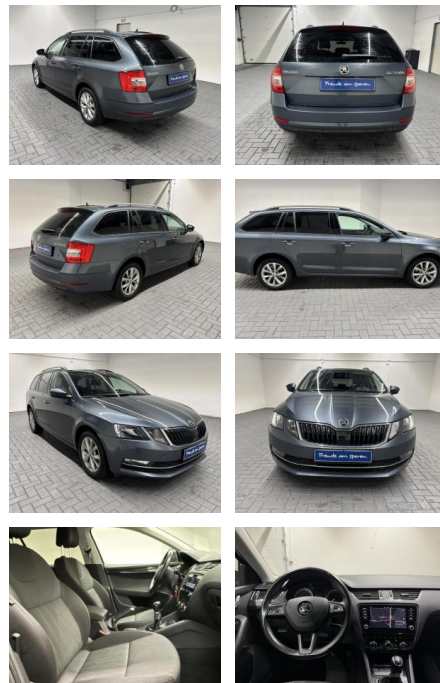

## Skoda Octavia "Combi Navi/SHZ/PDC/Tempom.

AM35-21892 **Angebotsnr.:**

Erstzulassung:	Kilometer:	Farbe:	Leistung:	Kraftstoffart:
27.09.2017	94.400		110 kW / 150 PS	Benzin

**PREIS**  
**20.590 €**