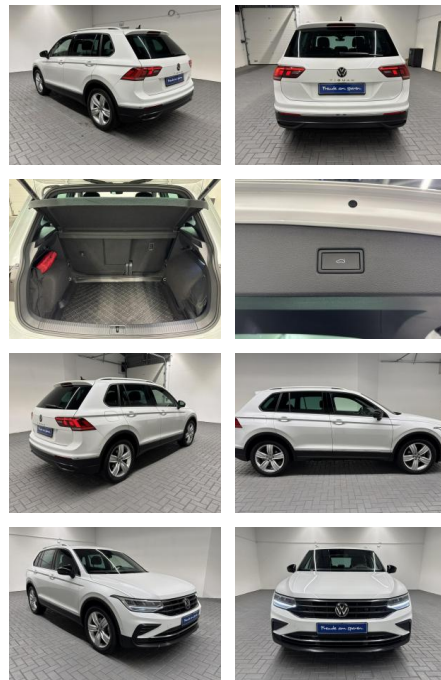

Ihr Ansprechpartner

Herr Karl Pohlmann
E-Mail: verkauf@ap-auto-pohlmann.de
Telefon: 05407 81550

Auto Pohlmann
Werner von Braun Str. 1 - 49134 Wallenhorst - Tel.: 05407 / 81550

Volkswagen Tiguan Active Standhz/AHK/HUD/Kam/Nav...

AM35-29467 **Angebotsnr.:**

Erstzulassung:	Kilometer:	Farbe:	Leistung:	Kraftstoffart:
10.01.2022	28.250		110 kW / 150 PS	Diesel

PREIS
44.490 €

FINANZIERUNGSBEISPIEL
Laufzeit: 72 Monate   Anzahlung: 25 %
Basis-Finanzierung:*   Mtl. Rate:
Zielraten-Finanzierung:** **386 €**

* Basisfinanzierung: Anzahlung: 11.123 Euro, Laufzeit: 72 Monate, Nettodarlehen: 33.368 Euro, Gesamtbetrag: 52.489 Euro, Zinssätze: 7.71% Sollz. (gebunden), 7.99% eff.
** Zielratenfinanzierung: Anzahlung: 11.123 Euro, Laufzeit: 72 Monate, Nettodarlehen: 33.368 Euro, Zielrate: 24.470 Euro, Gesamtbetrag: 53.733 Euro, Zinssätze: 7.71% Sollz. (gebunden), 7.99% eff.,

Vermittlung für:
Repräsentatives Beispiel gem. § 17 Abs. 4 PAngV. Diese Finanzierungsangebote sind Beispiele. Gerne ermitteln wir für Sie Ihr individuelles Angebot.

Ausstattung

Weiteres

- Ausstattungsliste
- in Jedem Fall einen Besichtigung-/Probefahrtstermin.
- Dieses Fahrzeug ist an 2 Standorten verfügbar. Bitte fragen Sie nach
- an welchem Standort sich das Fahrzeug derzeit befindet.
- --- KOMFORT ---
- 3-Zonen-Klimaautomatik
- 4 x elektr. Fensterheber
- elektrische Seitenspiegel
- beheizbare Seitenspiegel
- elektrisch anklappbare Seitenspiegel
- Innenspiegel automatisch abblendend
- Stoff
- Sitzheizung
- Fahrersitz höhenverstellbar
- Beifahrersitz höhenverstellbar
- Lendenwirbelstütze
- Lenksäulenverstellung

- Lederlenkrad
- Lenkrad beheizbar
- Multifunktionslenkrad
- Schaltwippen
- Mittelarmlehne vorne und hinten
- --- SICHERHEIT ---
- Doppelairbag
- Seitenairbags
- Kopfairbags
- Gurtstraffer hinten
- Isofix-Kindersitzbefestigung
- Kopfstützen hinten (3x)
- --- ASSISTENZSYSTEME ---
- Spurwechslassistent
- Spurhalteassistent Lane-Assist
- Abstandstempomat ACC
- Notbremsassistent Front-Assist
- ABS
- ESP
- Antriebsschlupfregelung (Traktionskontrolle)

- Abstandswarner
- Totwinkel-Assistent Side-Assist
- Fernlichtassistent Light-Assist
- Verkehrszeichenerkennung
- Müdigkeitserkennung
- Notrufsystem eCall
- Start-Stop-Automatik
- Berganfahrassistent
- proaktiver Insassenschutz
- Anhängererkennung
- Anhängerrangierassistent
- Ausparkassistent
- --- AUDIO UND KOMMUNIKATION ---
- Navigation mit Farbdisplay und Touchscreen
- Touchscreen
- Volldigitales Kombiinstrument
- Head-Up Display
- Radio mit DAB+
- USB-Anschluss
- Android Auto

STÄNDIG ÜBER 15.000 FAHRZEUGE IM BESTAND!