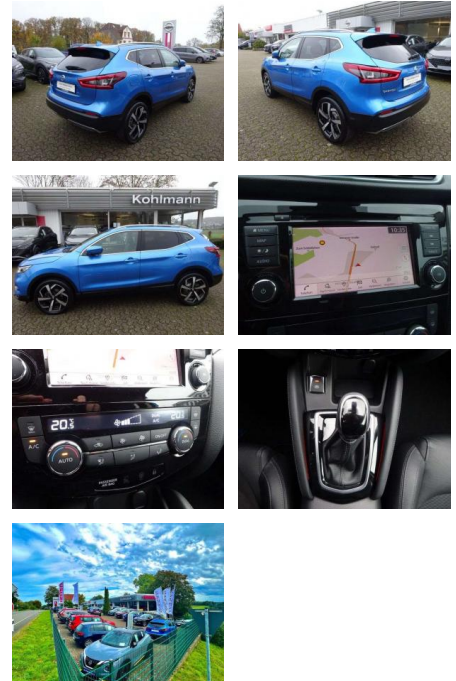

## Nissan Qashqai 1.3 DCT Tekna Leder Kamera

PK00-SPRGW706 Angebotsnr.:

Erstzulassung:	Kilometer:	Farbe:	Leistung:	Kraftstoffart:
01.09.2019	50.341	Blau	117 kW / 159 PS	Benzin

**PREIS**  
**23.610 €**

**FINANZIERUNGSBEISPIEL**  
Laufzeit: 72 Monate      Anzahlung: 25 %  
Basis-Finanzierung:\*\*      Mtl. Rate:  
Zielraten-Finanzierung:\*\*      **205 €**