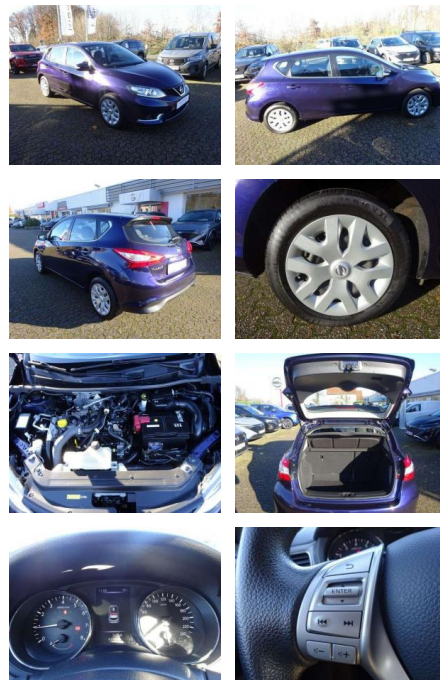

PK00-SPRGW207gebotsnr.:

Erstzulassung:	Kilometer:	Farbe:	Leistung:	Kraftstoffart:
01.03.2015	41.163	Blau	85 kW / 116 PS	Benzin

PREIS
10.220 €

FINANZIERUNGSBEISPIEL

Laufzeit: 72 Monate Anzahlung: 25 %
 Basis-Finanzierung:* Mtl. Rate:
 Zielraten-Finanzierung:** Mtl. Rate: **89 €**