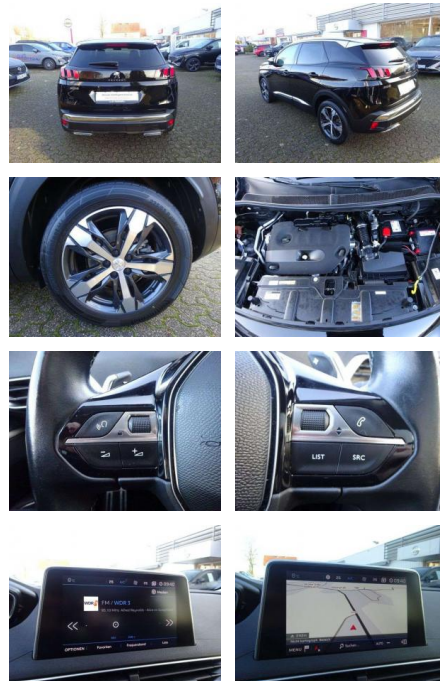

PK00-SPRGW744 Gebotsnr.:

Erstzulassung:	Kilometer:	Farbe:	Leistung:	Kraftstoffart:
01.05.2019	37.580	Schwarz	132 kW / 179 PS	Benzin

PREIS
26.700 €

FINANZIERUNGSBEISPIEL

Laufzeit: 72 Monate Anzahlung: 25 %
Basis-Finanzierung:* Mtl. Rate:
Zielraten-Finanzierung:** **232 €**

Vermittlung für:
Repräsentatives Beispiel gem. § 17 Abs. 4 PAngV. Diese Finanzierungsangebote sind Beispiele. Gerne ermitteln wir für Sie Ihr individuelles Angebot.

Ausstattung

Sicherheit

- Airbag Beifahrerseite abschaltbar Airbag Fahrer-/Beifahrerseite Außenspiegel elektr. anklappbar Außenspiegel elektr. verstell- und heizbar Einparkhilfe vorn und hinten Fensterheber elektrisch vorn + hinten mit Komfortschaltung Getriebe Automatik - (8-Stufen) Heckleuchten LED Isofix-Aufnahmen für Kindersitz Isofix-Aufnahmen für Kindersitz an Beifahrersitz Klimaautomatik
- getrennt regelbar Fahrer-/Beifahrerseite Kopf-Airbag-System Kopf-Airbag-System hinten Lenkrad mit Schaltwippen/-tasten Nebelscheinwerfer Schadstoffarm nach Abgasnorm Euro 6d-TEMP Seitenairbag hinten Seitenairbag vorn Servolenkung elektrisch Start/Stop-Anlage Tagfahrlicht LED Zentralverriegelung inkl. Türverriegelung automatisch Zentralverriegelung mit Fernbedienung

Multimedia

- Audio-Navigationssystem NAC 3-D
- mit Farbdisplay Audiosystem RCC (Radio/CD-Player MP3-fähig) Mobile Online Dienste MirrorLink und AppinCar (Mirror Screen) Technik &

Interieur

- Bordcomputer Durchladeeinrichtung (Mittelarmlehne hinten) Innenspiegel mit Ablendautomatik Lendenwirbelstütze Sitz vorn links
- verstellbar Lenkrad (Leder) Lenkrad mit Multifunktion Mittelarmlehne vorn Multifunktionsanzeige mit Farbdisplay (DGT8C) Rücksitz geteilt / klappbar Sitzbezug / Polsterung: Alcantara / Kunstleder Sitzheizung vorn