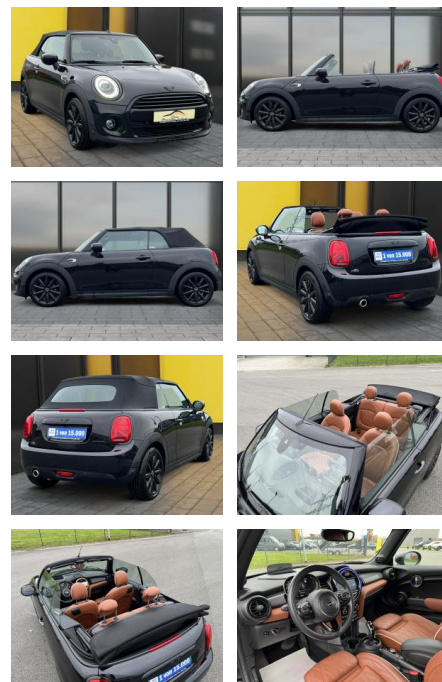

AB19-NB-MINI-A59gebotsnr.:

Erstzulassung:	Kilometer:	Farbe:	Leistung:	Kraftstoffart:
13.10.2020	59.900	Schwarz	100 kW / 136 PS	Benzin

PREIS 27.780 €	FINANZIERUNGSBEISPIEL	
	Laufzeit: 72 Monate	Anzahlung: 25 %
	Basis-Finanzierung:*	Mtl. Rate:
	Zielraten-Finanzierung:**	241 €