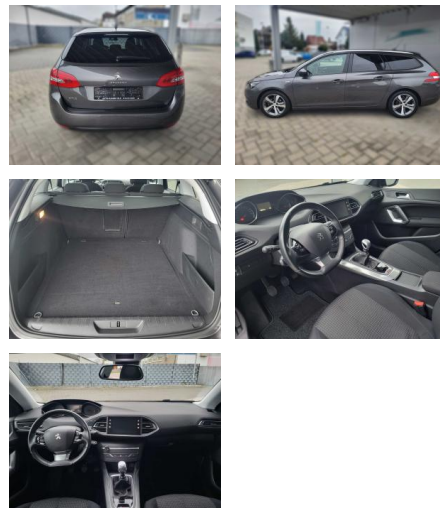

## Peugeot 308 SW PureTech 130 GPF Stop & Start

KA02-wagner **Angebotsnr.:**

<b>Erstzulassung:</b>	<b>Kilometer:</b>	<b>Farbe:</b>	<b>Leistung:</b>	<b>Kraftstoffart:</b>
27.08.2018	108.980	silber	96 kW / 131 PS	Benzin