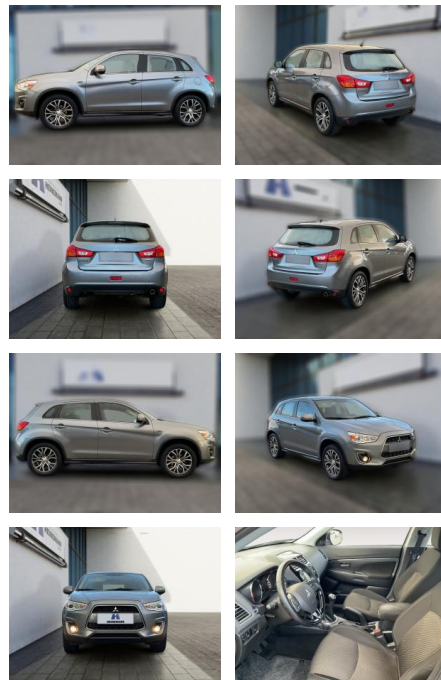

HE03-424189_Angabotsnr.:

Erstzulassung:	Kilometer:	Farbe:	Leistung:	Kraftstoffart:
01.03.2016	45.876	Grau	86 kW / 117 PS	Benzin

PREIS
14.740 €

FINANZIERUNGSBEISPIEL

Laufzeit: 72 Monate Anzahlung: 25 %
Basis-Finanzierung:* Mtl. Rate:
Zielraten-Finanzierung:** **128 €**