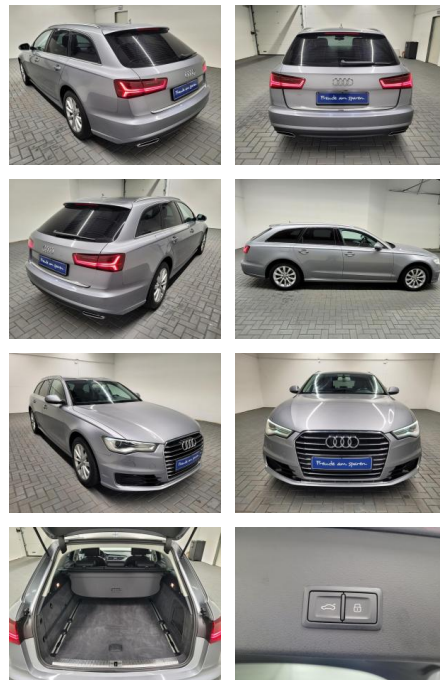

AM35-29483 **Angebotsnr.:**

Erstzulassung:	Kilometer:	Farbe:	Leistung:	Kraftstoffart:
28.09.2015	116.760		110 kW / 150 PS	Diesel

PREIS
23.660 €

FINANZIERUNGSBEISPIEL
Laufzeit: 72 Monate Anzahlung: 25 %
Basis-Finanzierung:* Mtl. Rate:
Zielraten-Finanzierung:** **205 €**