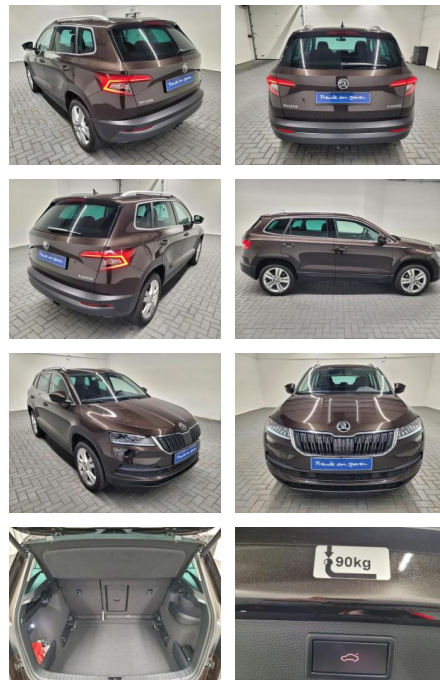

AM35-29362 **Angebotsnr.:**

Erstzulassung:	Kilometer:	Farbe:	Leistung:	Kraftstoffart:
12.04.2019	29.750		110 kW / 150 PS	Benzin

PREIS
30.400 €

FINANZIERUNGSBEISPIEL

Laufzeit: 72 Monate Anzahlung: 25 %
Basis-Finanzierung:* Mtl. Rate:
Zielraten-Finanzierung:** **264 €**