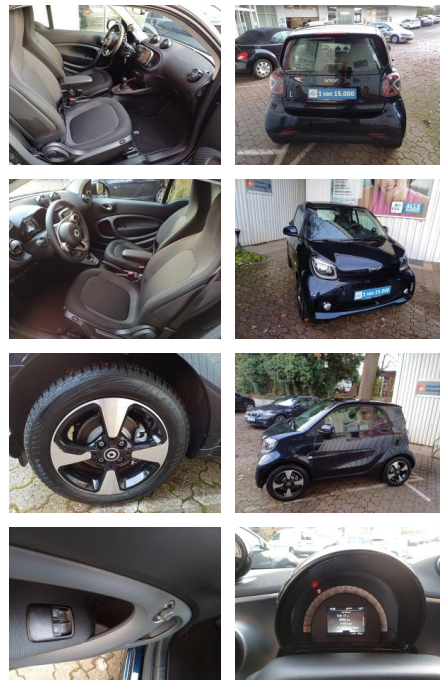

FL00-W8422WAngebotsnr.:

Erstzulassung:	Kilometer:	Farbe:	Leistung:	Kraftstoffart:
27.09.2023	18.050	Blau	60 kW / 82 PS	Elektro

PREIS
16.970 €

FINANZIERUNGSBEISPIEL

Laufzeit: 72 Monate Anzahlung: 25 %
Basis-Finanzierung:* Mtl. Rate:
Zielraten-Finanzierung:** **147 €**