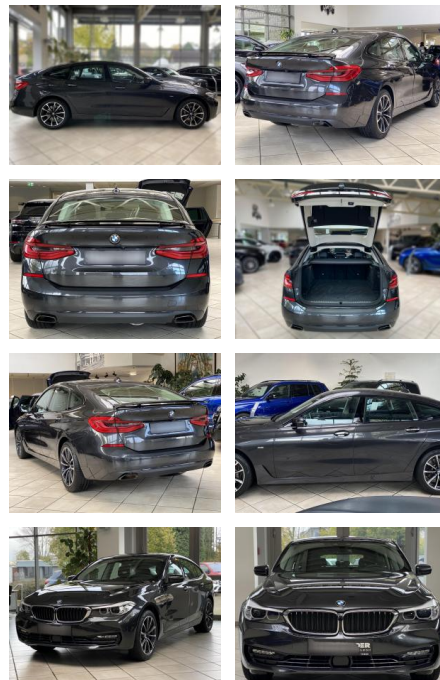

LA05-239-L15574 Angebotsnr.:

Erstzulassung:	Kilometer:	Farbe:	Leistung:	Kraftstoffart:
27.04.2018	97.530	Diverse	250 kW / 340 PS	Benzin

PREIS
41.120 €

FINANZIERUNGSBEISPIEL

Laufzeit: 72 Monate Anzahlung: 25 %
Basis-Finanzierung:* Mtl. Rate:
Zielraten-Finanzierung:** **357 €**