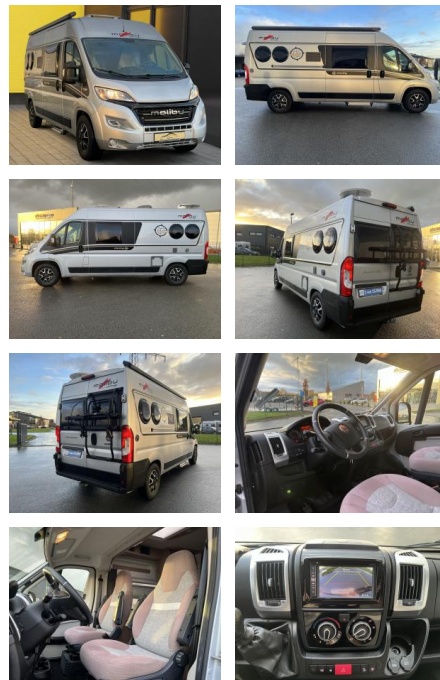

## Malibu Charming 600 DB TV+Solar+Markise+Wechsel...

AB19-NB-MAL-~~600~~gebotsnr.:

Erstzulassung:	Kilometer:	Farbe:	Leistung:	Kraftstoffart:
12.08.2019	11.500	silber	110 kW / 150 PS	Diesel

**PREIS**  
**61.770 €**