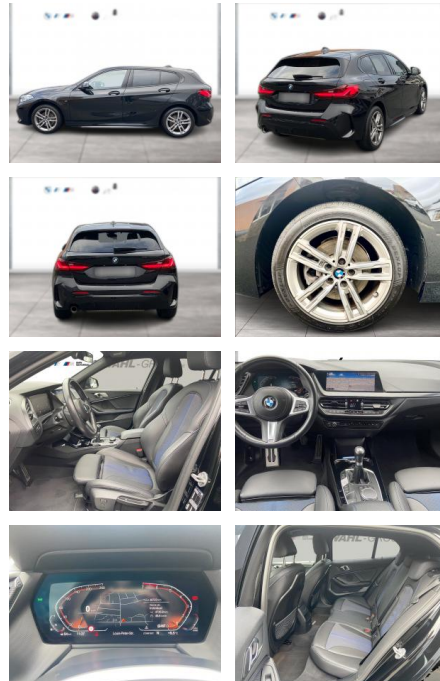

WG09-232775 Angebotsnr.:

Erstzulassung:	Kilometer:	Farbe:	Leistung:	Kraftstoffart:
01.10.2021	28.722	Schwarz	100 kW / 136 PS	Benzin

PREIS
27.470 €

FINANZIERUNGSBEISPIEL

Laufzeit: 72 Monate Anzahlung: 25 %
Basis-Finanzierung:* Mtl. Rate:
Zielraten-Finanzierung:** **238 €**