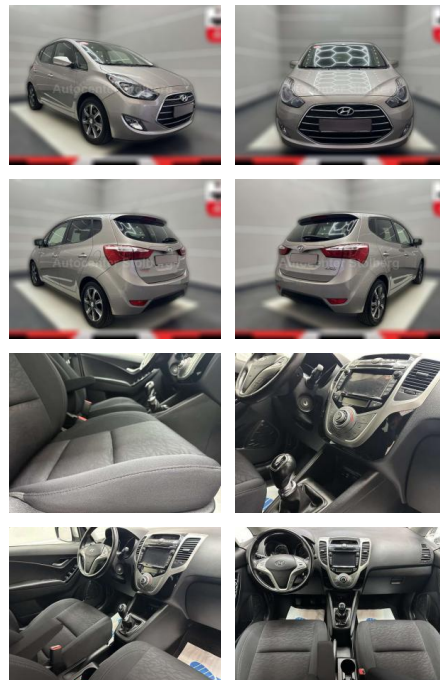

Angebotsnr.:

Erstzulassung:	Kilometer:	Farbe:	Leistung:	Kraftstoffart:
01.10.2018	44.000	Beige	66 kW / 90 PS	Benzin

PREIS
13.350 €

FINANZIERUNGSBEISPIEL

Laufzeit: 72 Monate Anzahlung: 25 %
Basis-Finanzierung:* Mtl. Rate:
Zielraten-Finanzierung:** **116 €**